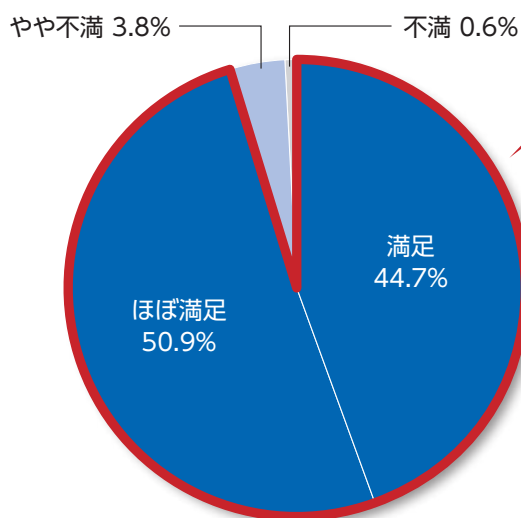

## Q3 本展示会をお知りになったきっかけをお聞かせ下さい。

**Point** 会場内の約4割は、出展者様のご協力によりご来場いただいております!

## Q5 会期中、およそ何社のブースを訪問されましたか?

**Point** 7割以上の方が製品やサービス導入に関与しているため、会場内の商談はとても有効です!

**Q6** どのような内容の商談をしたかをお聞かせ下さい。

**Q7** ブース訪問時、出展者の対応やブース装飾で重要視されることをお聞かせ下さい。

**Q8** 本展示会に来場されて満足されましたか？

**Point**

多くの来場者の方は、話を聞くだけでなく、体感して比較検討を望んでいるため、本展示会の満足度は非常に高くなります！

**“95%以上の高い満足度”**  
《理由として...》

- ・体感できる製品やサービスがほとんどだから
- ・テーマが他と被らず唯一無二だから
- ・別の展示会よりも出展者数が圧倒的に多いから
- ・毎年訪れているが、製品やサービスが前年よりも進化しているため
- ・社内で取組必須のテーマであり、実際に勉強になっているため
- ・暑さが厳しいため、社員の意見を聞きながら検討できるから