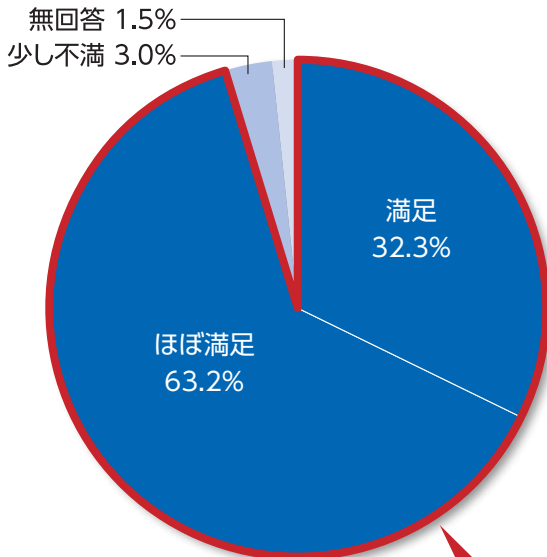

出展者アンケート集計結果

●アンケート実施日:2024年7月24日(水)～26日(金)

●回答数:134社

(猛暑対策展:84件
労働安全衛生展:43件
騒音・振動対策展:7件)

※会期中、会場内にてアンケートを実施。
※小数第2位を四捨五入しているため、合計が100%にならない場合があります。

Q1 展示会に出展して満足されましたか?

Q2 来場者の質について満足されましたか?