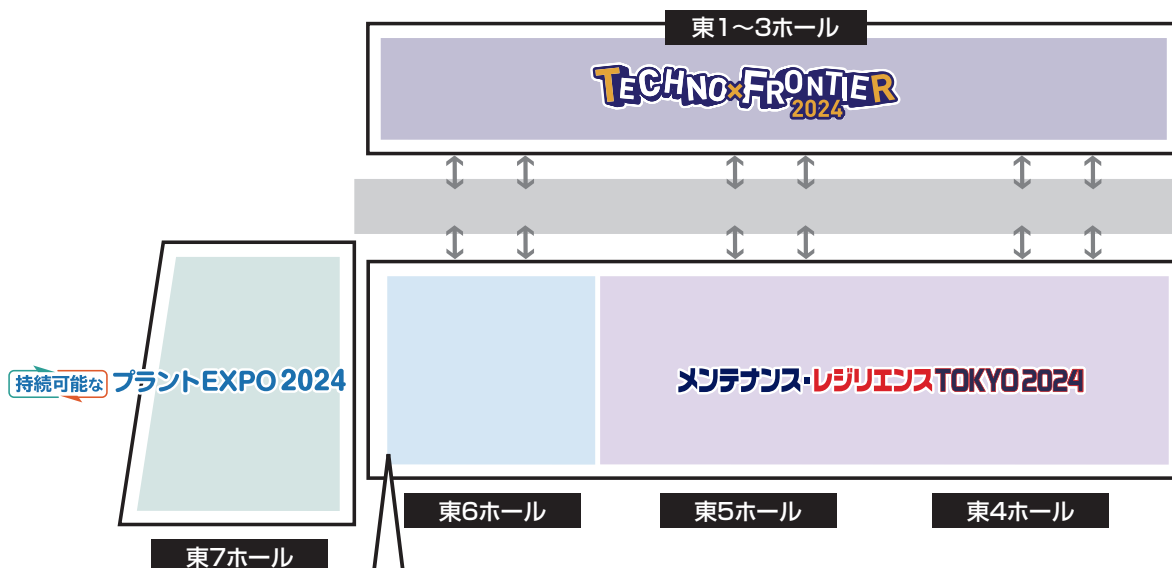

目次

開催概要・同時開催展・会場構成	1	企画情報／セミナー情報	9
展示会風景	2	出展者アンケート集計結果	10
来場者分析	3	出展者一覧	13
プレス登録一覧	4	会場案内図	14
来場事前登録者分析	5	来場者一覧	15
来場者アンケート結果	6		

開催概要

会期 2024年7月24日(水)～26日(金) 10:00～17:00

会場 東京ビッグサイト 東展示棟6ホール

展示会構成 **第10回 猛暑対策展** **第11回 労働安全衛生展** **第3回 騒音・振動対策展**
84社／144ブース   43社／88ブース   7社／10ブース

主催 一般社団法人日本能率協会

同時開催展

TECHNO×FRONTIER
2024

474社／904ブース

メンテナンス・レジリエンスTOKYO 2024

423社／772ブース

持続可能なプラントEXPO 2024

68社／132ブース

会場構成

第10回 猛暑対策展 **第11回 労働安全衛生展** **第3回 騒音・振動対策展**