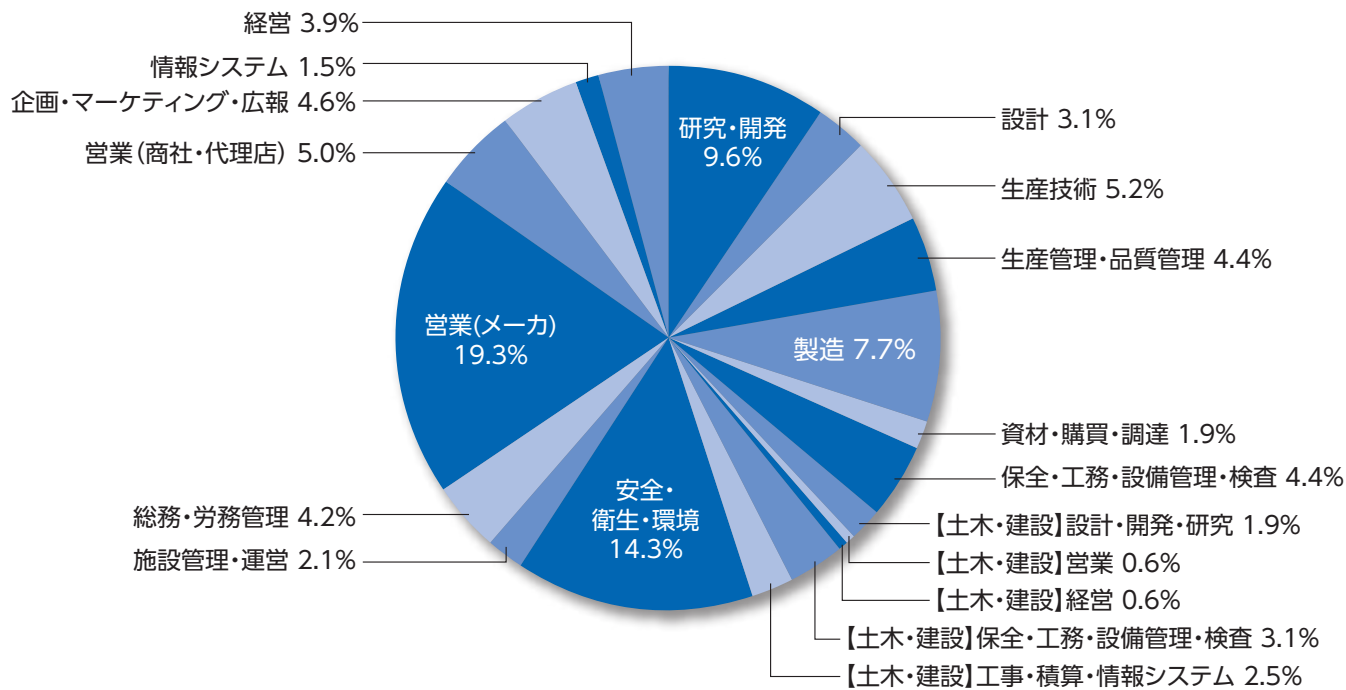

来場者アンケート結果

●アンケート実施日:2024年7月24日(水)~26日(金)

●回答数:519名

※会期中、会場内にてアンケートを実施。
※小数第2位を四捨五入しているため、合計が100%にならない場合があります。

Q1 職種をお聞かせください。