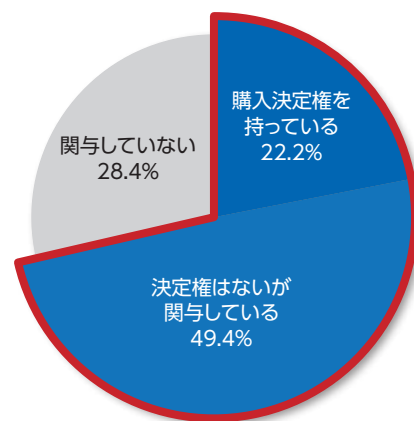

機器や資材の購入への関与

Point 7割以上の方が具体的な商談が可能です!