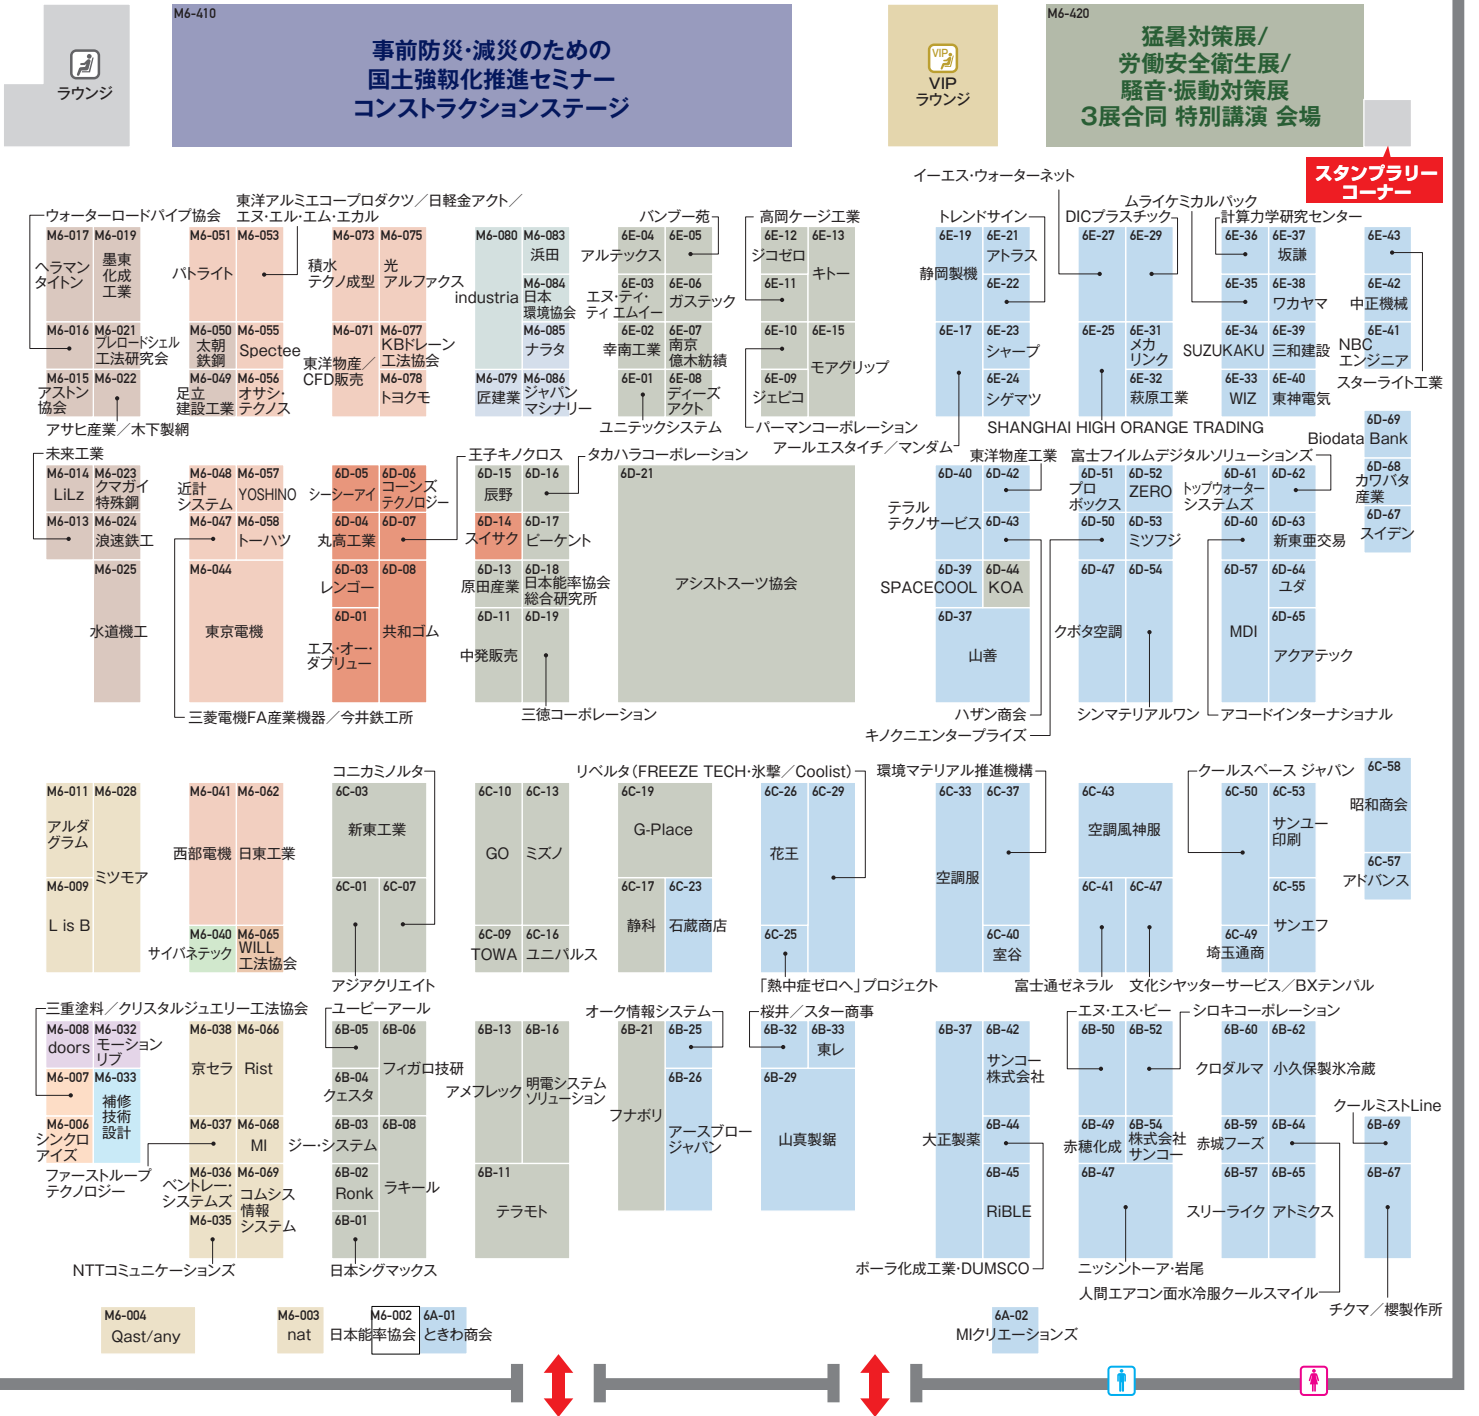

# 会場案内図

ブース番号の見方

**1A-01**

ホール      ブロック番号  
列番号

ラウンジ      VIPラウンジ

展示会によってブースの色を分類しています

**メンテナンス・レジリエンスTOKYO 2024**

**体感型展示会**

## 東6ホール