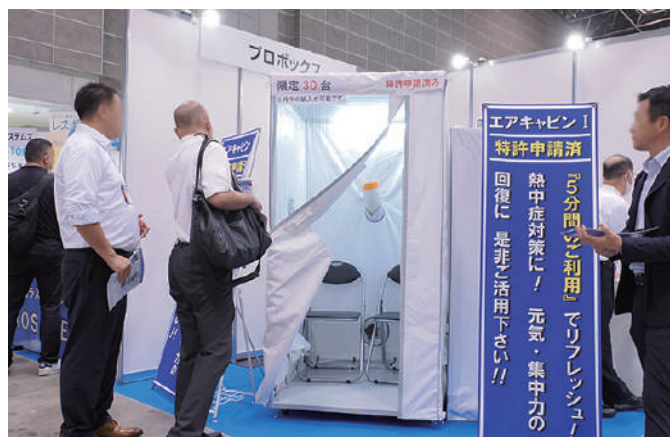

## 職種

**Q5** 会期中、貴社ブースを訪れた1日平均の来訪者数をお聞かせください。

**“昨年よりも  
大幅にブース訪問者の割合が増えました!”**

・昨年と比較すると501人~1,000人の割合が (+7.2%) も上昇しています。  
圧倒的に来場者の母数が増えたことでブースに訪れる人数も年々増えています。

**Q6** 展示会に出展された目的をお聞かせください。(複数回答)