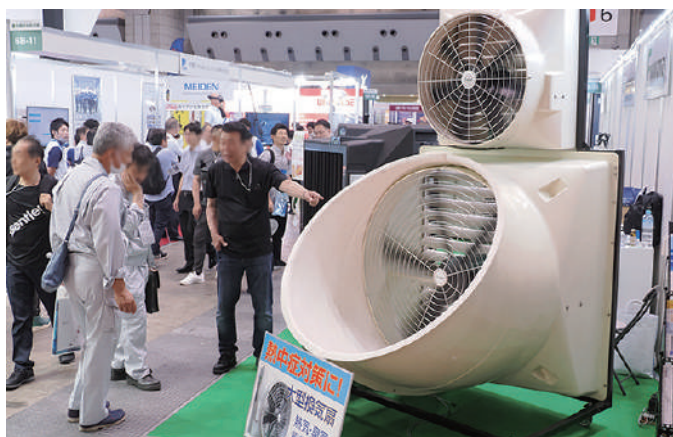

## 職種

**Q5** 会期中、貴社ブースを訪れた1日平均の来訪者数をお聞かせください。

**“昨年よりも  
大幅にブース訪問者の割合が増えました!”**

・昨年と比較すると501人~1,000人の割合が (+7.2%) も上昇しています。  
圧倒的に来場者の母数が増えたことでブースに訪れる人数も年々増えています。

**Q6** 展示会に出展された目的をお聞かせください。(複数回答)