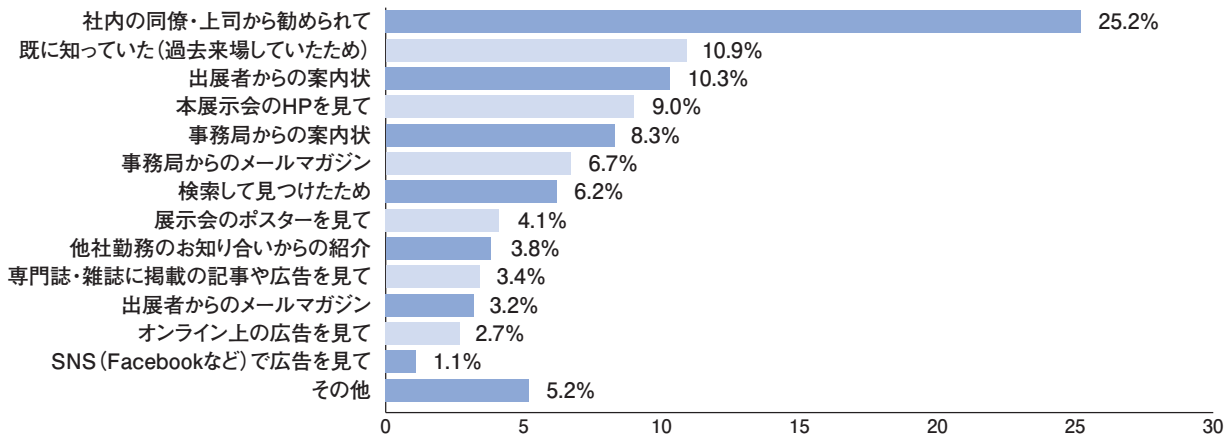

本展示会をお知りになったきっかけ