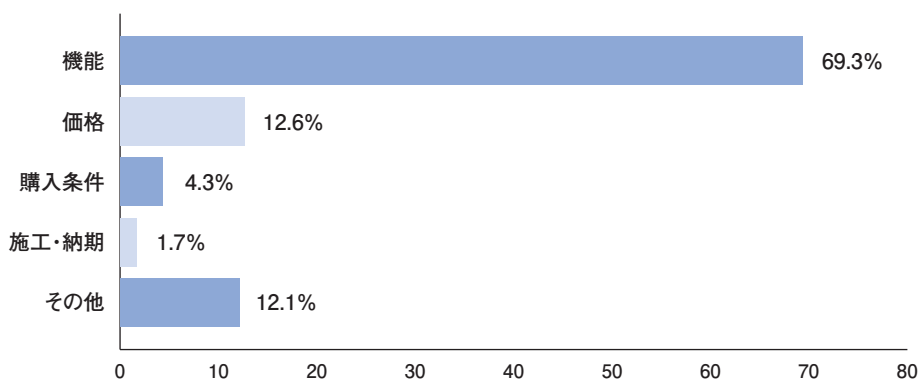

# 来場者アンケート結果

※小数第2位を四捨五入しているため、合計が100%にならない場合があります。

## Q3 本展示会をお知りになったきっかけをお聞かせ下さい。

**Point** 会場内の約4割は、出展者様のご協力によりご来場いただいております!

## Q4 製品やサービス導入(購入)に際して、社内でどのように関与されますか?

## Q5 会期中、およそ何社のブースを訪問されましたか?

**Point** 7割以上の方が製品やサービス導入に関与しているため、会場内の商談はとても有効です!

**Q6** どのような内容の商談をしたかをお聞かせ下さい。

**Q7** ブース訪問時、出展者の対応やブース装飾で重要視されることをお聞かせ下さい。

**Q8** 本展示会に来場されて満足されましたか？

**Point**

多くの来場者の方は、話を聞くだけでなく、体感して比較検討を望んでいるため、本展示会の満足度は非常に高くなります！