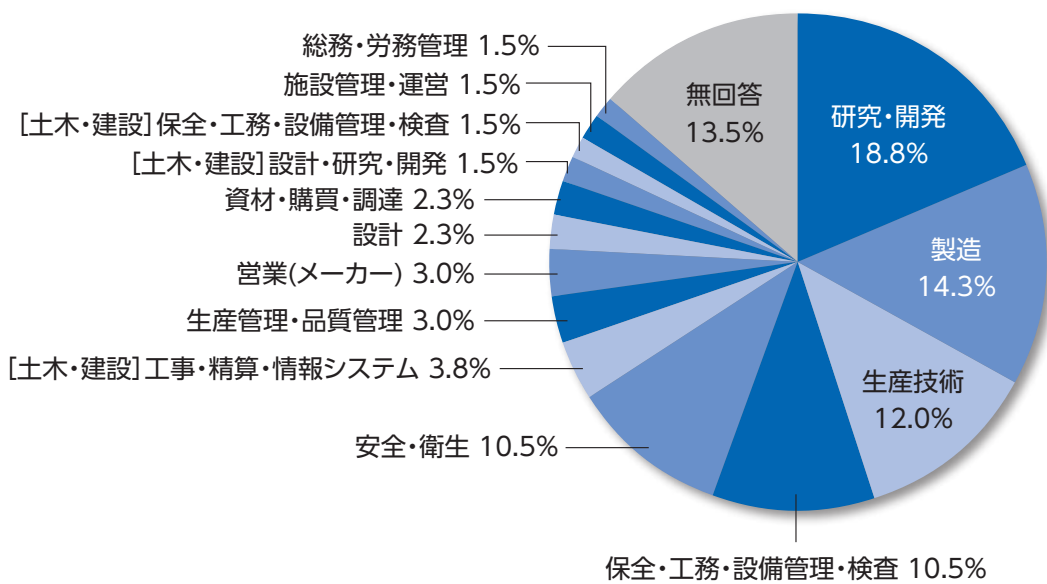

出展者アンケート集計結果

Q4 貴社ブースに多く訪れた業種・職種をお聞かせください。

業種

職種