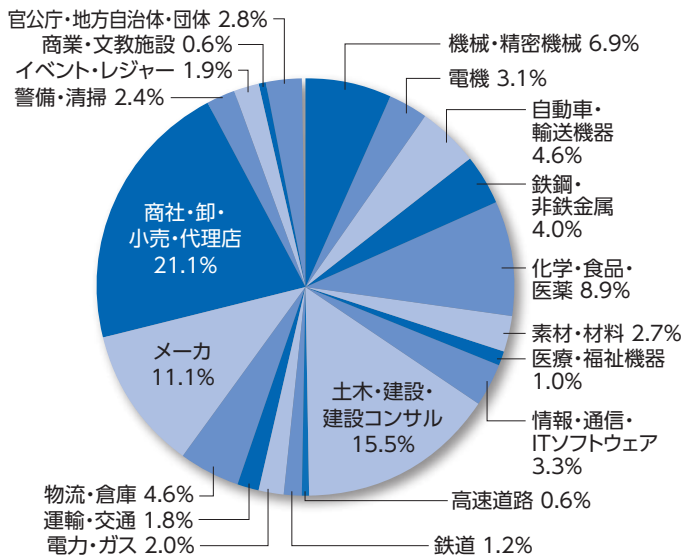

来場事前登録者分析

●来場事前登録者数:16,202名 ※会場に来場されていない方も含まれます。

※小数第2位を四捨五入しているため、合計が100%にならない場合があります。

業種