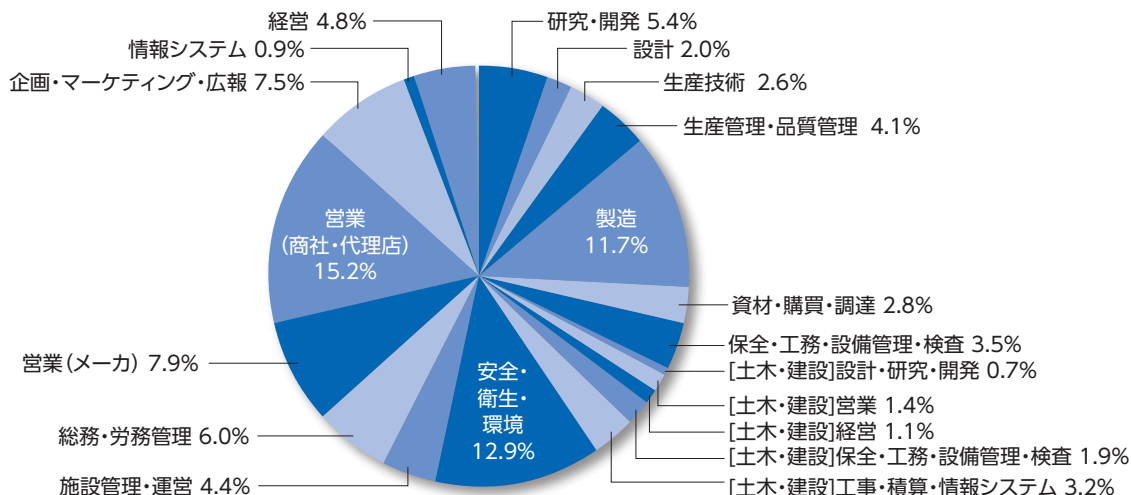

来場者分析

来場登録者数

月日(曜日)		7月24日(水)	7月25日(木)	7月26日(金)	合計
天気				時々	
第10回 猛暑対策展 第11回 労働安全衛生展 第3回 騒音・振動対策展 メンテナンス・レジリエンス TOKYO 2024	個別来場者数(*1)	9,480名	10,572名	12,821名	32,873名
	相互来場者数(*2)	3,419名	4,135名	5,390名	12,944名
日別合計		12,899名	14,707名	18,211名	45,817名

*1 個別来場者数: 猛暑対策展、労働安全衛生展、騒音・振動対策展、メンテナンス・レジリエンスTOKYOへの来場事前登録を行って、実際に同展にご来場頂いた方の数

*2 相互来場者数: 同時開催展 (TECHNO-FRONTIER、持続可能なプラントEXPO) への来場事前登録を行って、猛暑対策展、労働安全衛生展、騒音・振動対策展、メンテナンス・レジリエンスTOKYOにご来場頂いた方の数

**過去最高の
来場者数!**

実来場者数 11,964名 (猛暑対策展 / 労働安全衛生展 / 騒音・振動対策展)

※上記は猛暑対策展 / 労働安全衛生展 / 騒音・振動対策展にて来場事前登録を行い、実際に会場に来場された人数を示します。(重複は数えておりません。)

※小数第2位を四捨五入しているため、合計が100%にならない場合があります。

業種

職種