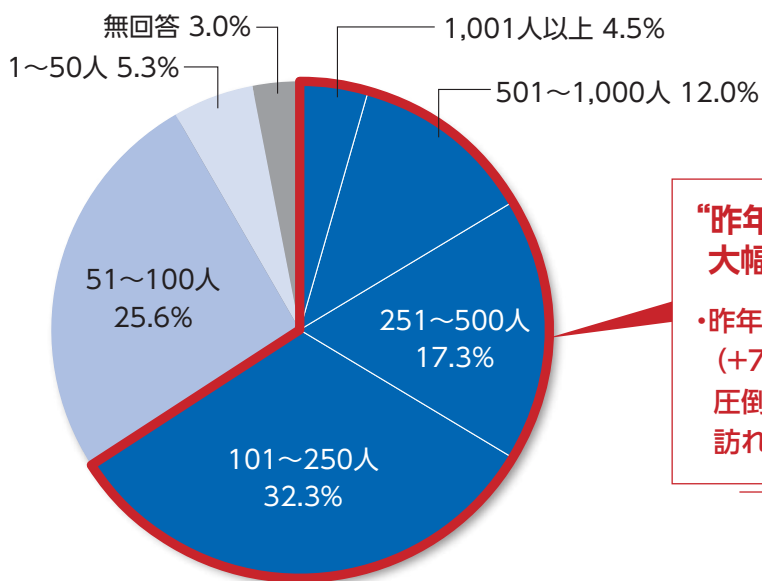

## Q3 本展示会选择された理由をお聞かせ下さい。(複数回答)

# 出展者アンケート集計結果

**Q4** 貴社ブースに多く訪れた業種・職種をお聞かせください。

## 業種

## 職種

**Q5** 会期中、貴社ブースを訪れた1日平均の来訪者数をお聞かせください。

**“昨年よりも  
大幅にブース訪問者の割合が増えました!”**

・昨年と比較すると501人~1,000人の割合が (+7.2%) も上昇しています。  
圧倒的に来場者の母数が増えたことでブースに訪れる人数も年々増えています。

**Q6** 展示会に出展された目的をお聞かせください。(複数回答)