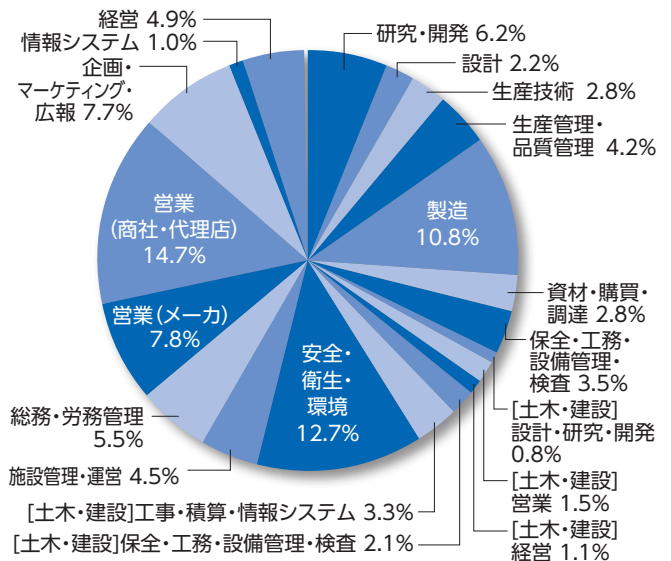

来場事前登録者分析

●来場事前登録者数:16,202名 ※会場に来場されていない方も含まれます。

※小数第2位を四捨五入しているため、合計が100%にならない場合があります。

業種

職種

本展示会をお知りになったきっかけ

来場者分布

機器や資材の購入への関与

Point 7割以上の方が具体的な商談が可能です!