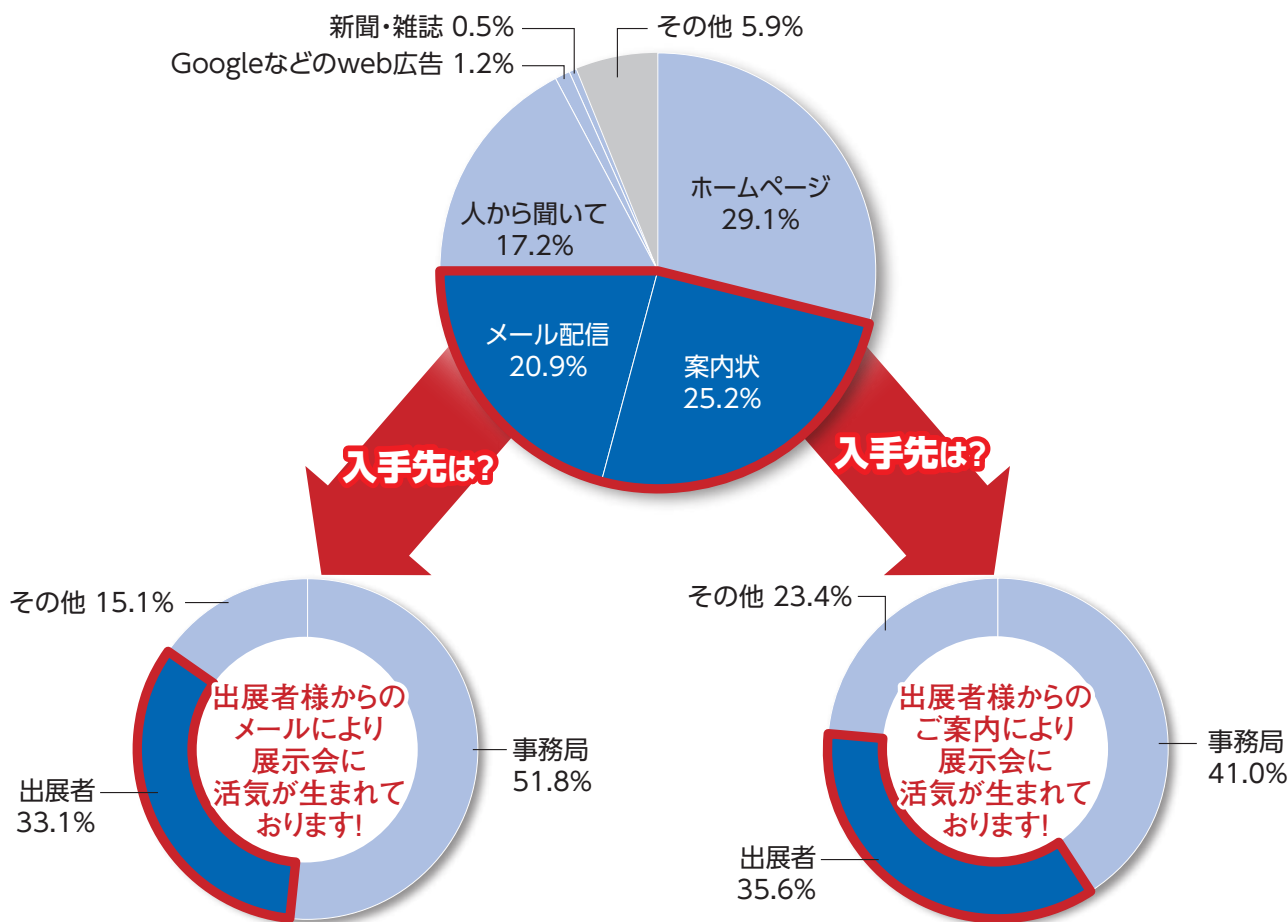

来場者アンケート結果

※小数第2位を四捨五入しているため、合計が100%にならない場合があります。

Q3 本展示会をお知りになったきっかけをお聞かせ下さい。

Point 会場内の約4割は、出展者様のご協力によりご来場いただいております!