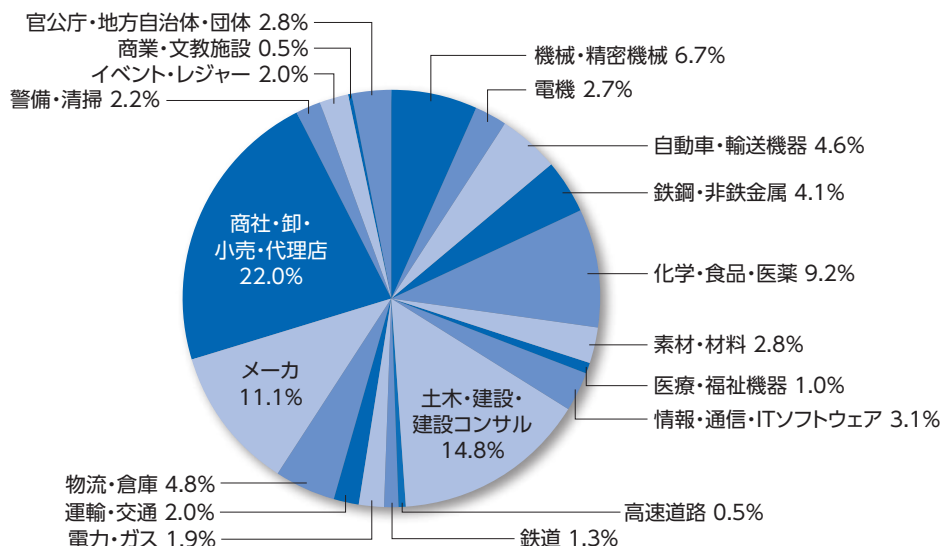

来場者分析

来場登録者数

月日(曜日)		7月24日(水)	7月25日(木)	7月26日(金)	合計
天気				時々	
第10回 猛暑対策展 第11回 労働安全衛生展 第3回 騒音・振動対策展 メンテナンス・レジリエンス TOKYO 2024	個別来場者数(*1)	9,480名	10,572名	12,821名	32,873名
	相互来場者数(*2)	3,419名	4,135名	5,390名	12,944名
日別合計		12,899名	14,707名	18,211名	45,817名

*1 個別来場者数: 猛暑対策展、労働安全衛生展、騒音・振動対策展、メンテナンス・レジリエンスTOKYOへの来場事前登録を行って、実際に同展にご来場頂いた方の数

*2 相互来場者数: 同時開催展 (TECHNO-FRONTIER、持続可能なプラントEXPO) への来場事前登録を行って、猛暑対策展、労働安全衛生展、騒音・振動対策展、メンテナンス・レジリエンスTOKYOにご来場頂いた方の数

**過去最高の
来場者数!**

実来場者数 11,964名 (猛暑対策展 / 労働安全衛生展 / 騒音・振動対策展)

※上記は猛暑対策展 / 労働安全衛生展 / 騒音・振動対策展にて来場事前登録を行い、実際に会場に来場された人数を示します。(重複は数えておりません。)

※小数第2位を四捨五入しているため、合計が100%にならない場合があります。

業種