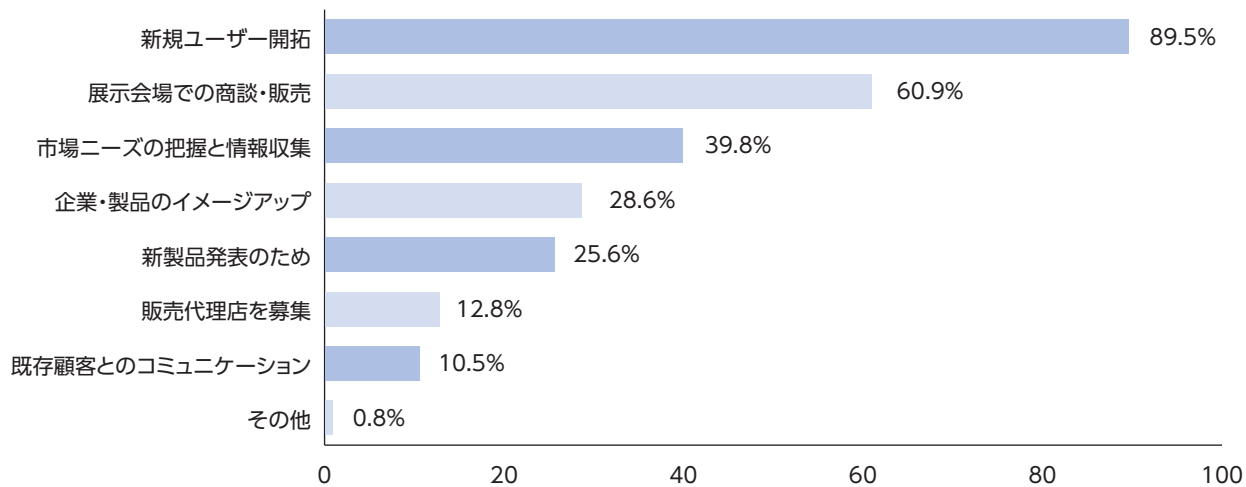

## 職種

**Q5** 会期中、貴社ブースを訪れた1日平均の来訪者数をお聞かせください。

**“昨年よりも  
大幅にブース訪問者の割合が増えました!”**

・昨年と比較すると501人~1,000人の割合が (+7.2%) も上昇しています。  
圧倒的に来場者の母数が増えたことでブースに訪れる人数も年々増えています。

**Q6** 展示会に出展された目的をお聞かせください。(複数回答)