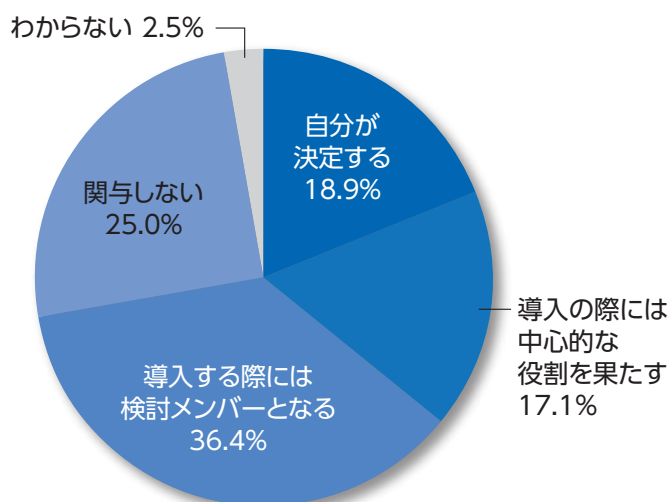

Q4 製品やサービス導入(購入)に際して、社内でどのように関与されますか?