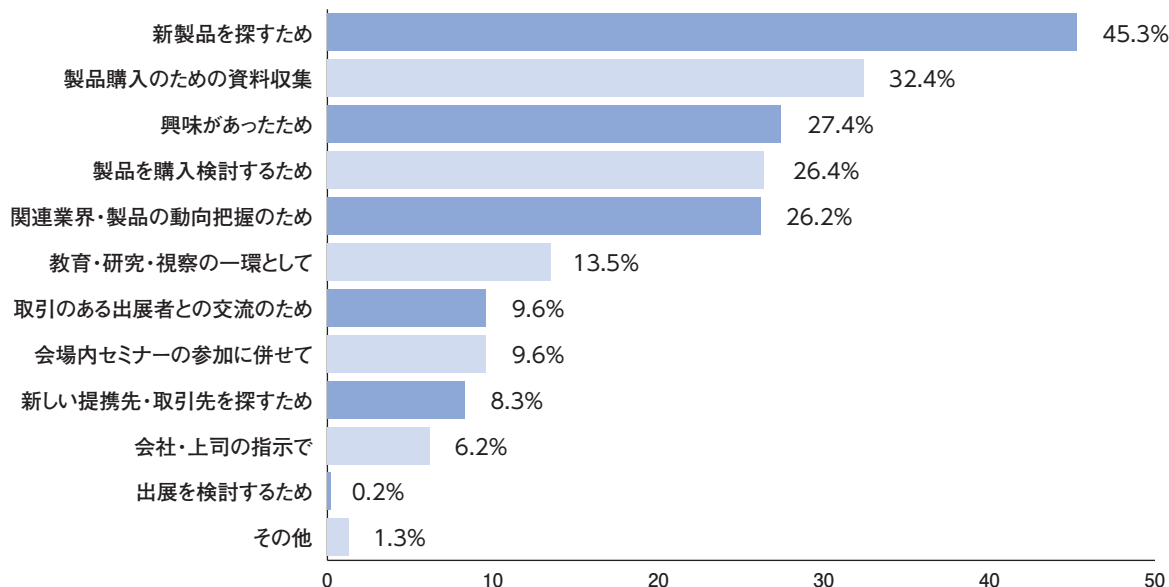

Q2 来場された目的は何ですか？(複数回答)