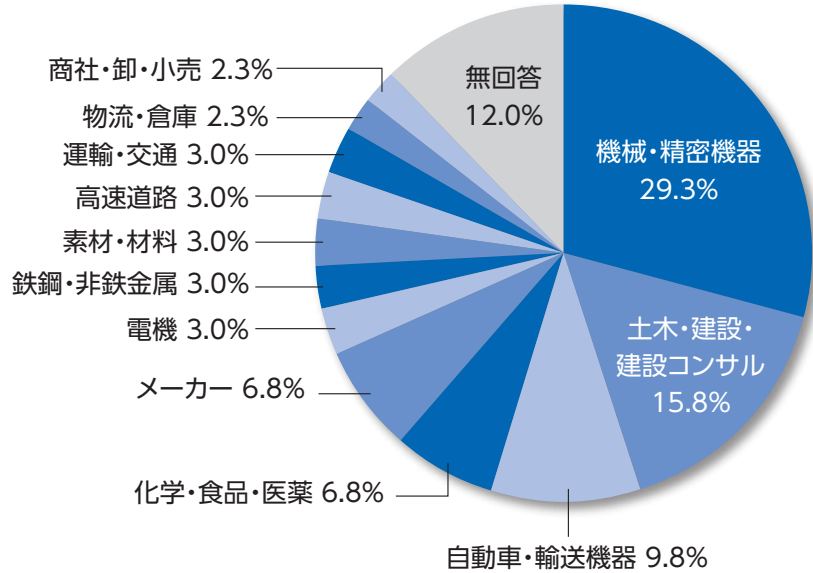

出展者アンケート集計結果

Q4 貴社ブースに多く訪れた業種・職種をお聞かせください。

業種