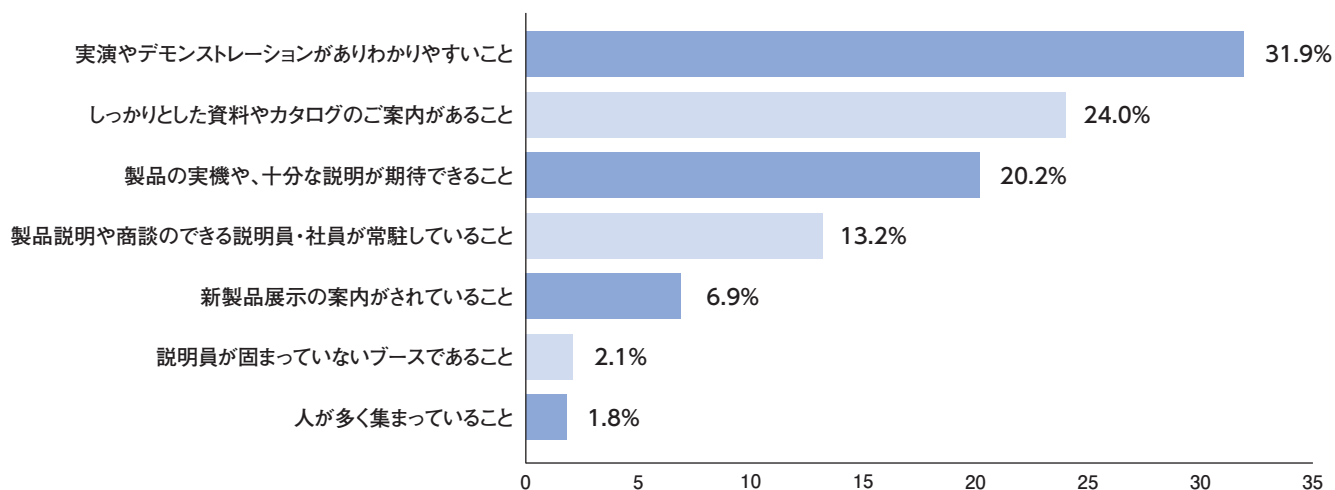

## Q5 会期中、およそ何社のブースを訪問されましたか?

**Point** 7割以上の方が製品やサービス導入に関与しているため、会場内の商談はとても有効です!

**Q6** どのような内容の商談をしたかをお聞かせ下さい。

**Q7** ブース訪問時、出展者の対応やブース装飾で重要視されることをお聞かせ下さい。

**Q8** 本展示会に来場されて満足されましたか？

**Point**

多くの来場者の方は、話を聞くだけでなく、体感して比較検討を望んでいるため、本展示会の満足度は非常に高くなります！