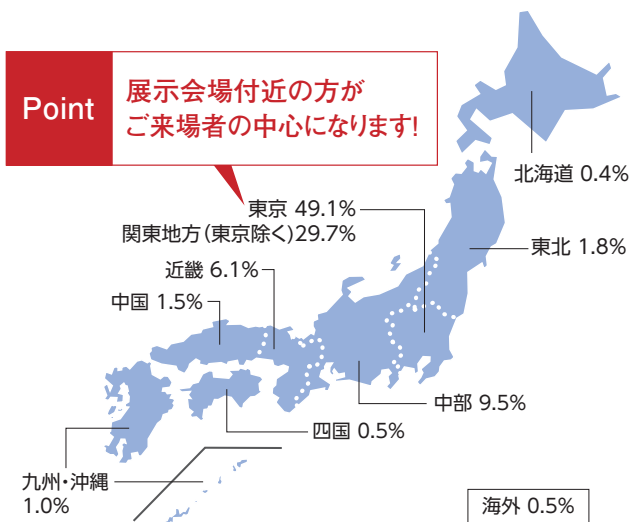

# 来場事前登録者分析

●来場事前登録者数:16,202名 ※会場に来場されていない方も含まれます。

※小数第2位を四捨五入しているため、合計が100%にならない場合があります。

## 業種

## 職種

## 来場者分布