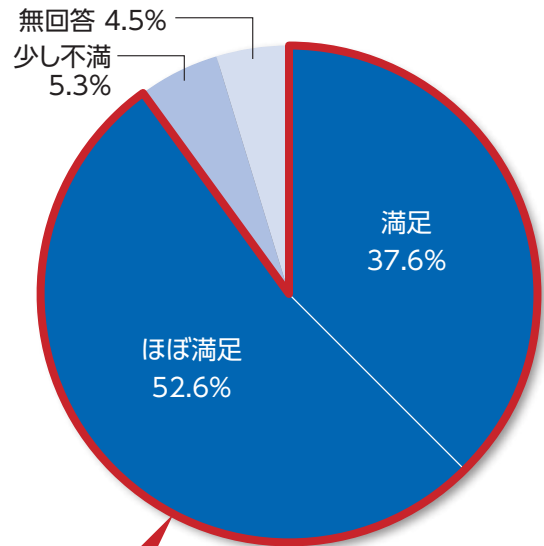

出展者アンケート集計結果

●アンケート実施日:2024年7月24日(水)～26日(金)

●回答数:134社

(猛暑対策展:84件
労働安全衛生展:43件
騒音・振動対策展:7件)

※会期中、会場内にてアンケートを実施。
※小数第2位を四捨五入しているため、合計が100%にならない場合があります。

Q1 展示会に出展して満足されましたか?

Q2 来場者の質について満足されましたか?