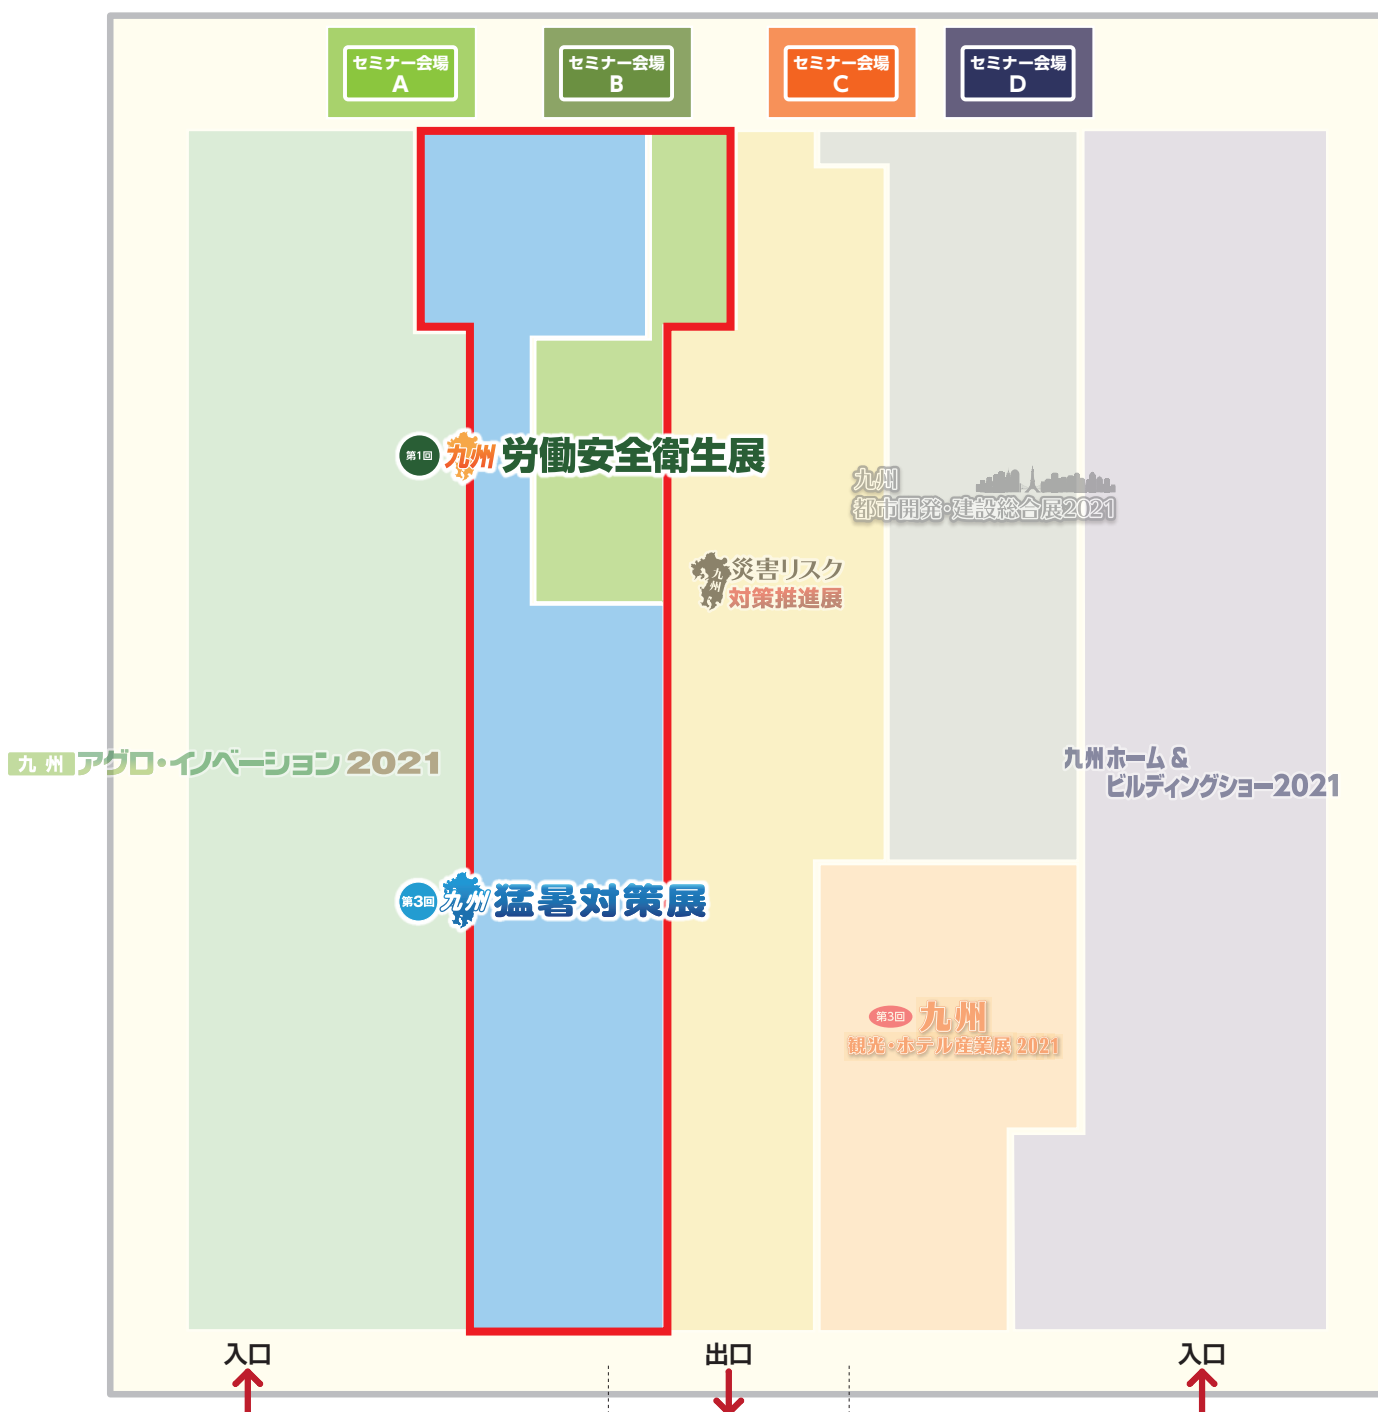

### 第3回 九州観光・ホテル産業展 2021

25社 / 38ブース

### 九州ホーム & ビルディングショー2021

43社 / 63ブース

### 九州 都市開発・建設総合展2021

27社 / 37ブース

## 会場構成