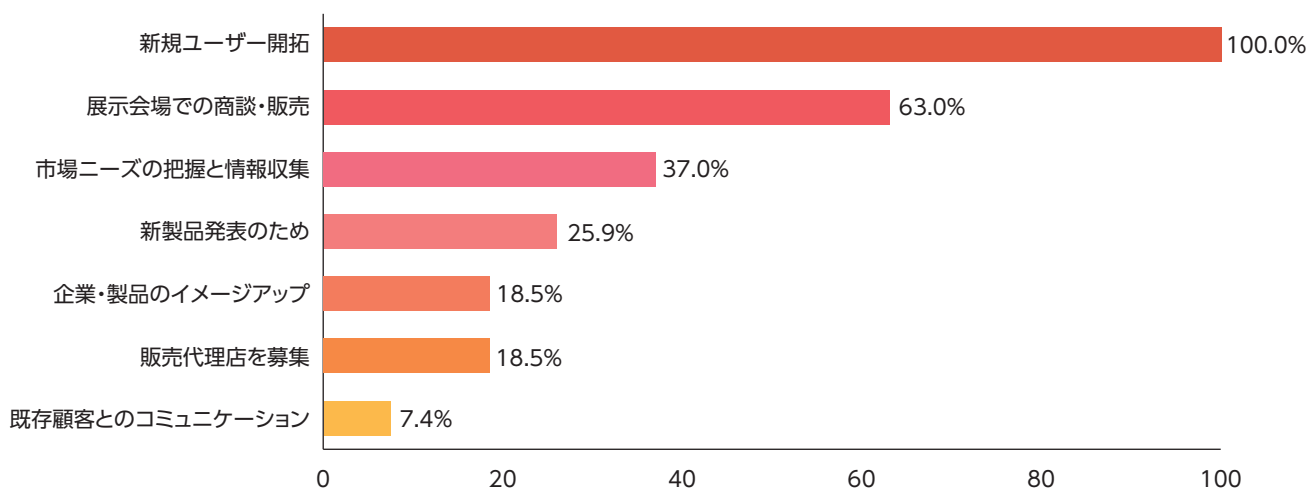

## Q4 貴社ブースに多く訪れた業種・職種をお聞かせください。

※複数選択方式での回答を行っているため、合計が100%にならない場合があります。

**Q 5** 会期中、貴社ブースを訪れた1日平均の来場者数をお聞かせください。

出展者ブースの約**50%**に  
1日に100人以上の来場者が  
訪れました。

**Q 6** 展示会に出展された目的をお聞かせください。(複数回答)

# 会場案内図

出展示会によって小間の色を分類しています