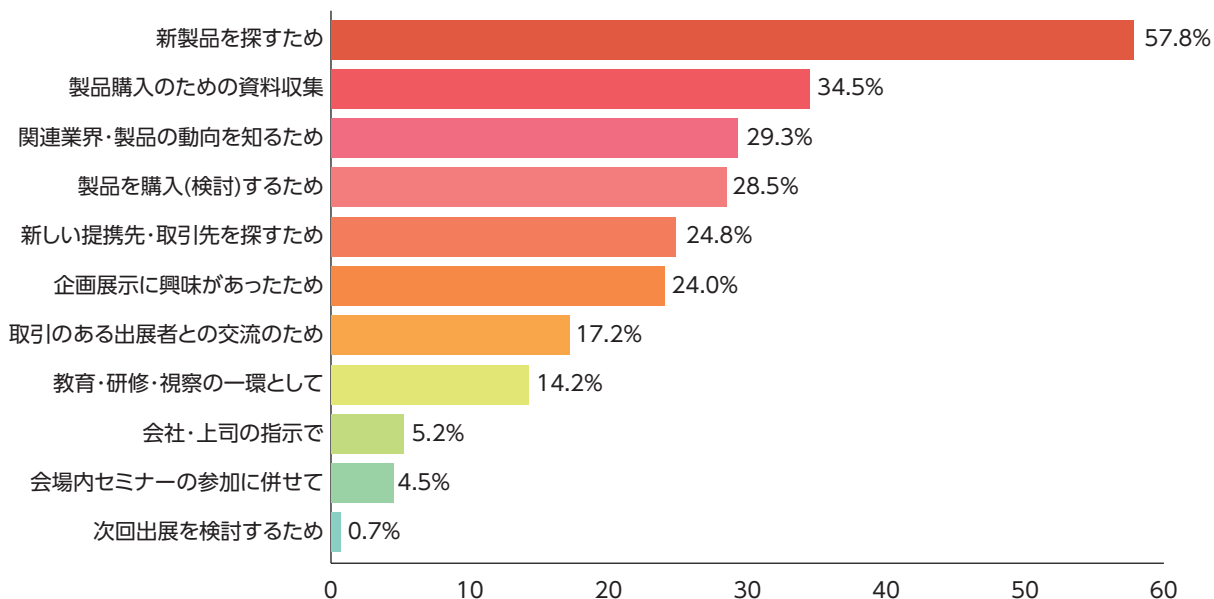

来場者アンケート集計結果

●アンケート実施日：2021年6月16日(水)～25日(金) 回答数：133 (九州 猛暑対策展：112名
九州 労働安全衛生展：21名)

※会期中・後、オンラインにてアンケートを実施。

※小数第2位を四捨五入しているため、合計が100%にならない場合があります。

Q1 来場された目的は何ですか？(複数回答)