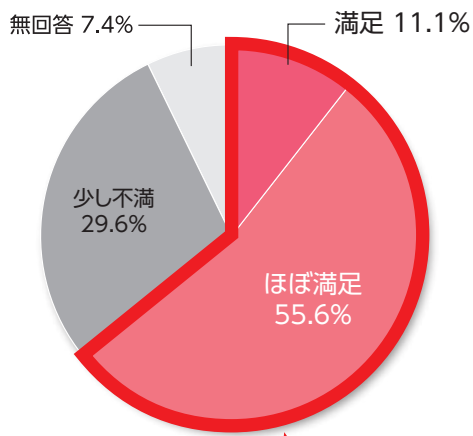

## Q4 会期中、およそ何社のブースを訪問されましたか? ※同時開催を含む

# 出展者アンケート集計結果

●アンケート実施日:2021年6月16日(水)～25日(金)

●回答数:27社 (九州 猛暑対策展:24件 九州 労働安全衛生展:3件 無回答:6件)

※会期中、会場内にてアンケートを実施。

※小数第2位を四捨五入しているため、合計が100%にならない場合があります。

## Q1 展示会に出展して満足されましたか?

**65%以上の出展者  
が出展に対して  
満足しております。**

## Q2 来場者について満足されましたか?

**50%以上の出展者  
が来場者について  
満足しております。**