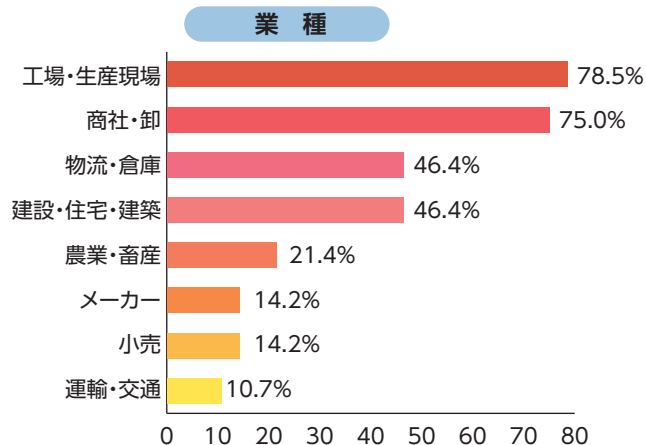

Q4 貴社ブースに多く訪れた業種・職種をお聞かせください。

※複数選択方式での回答を行っているため、合計が100%にならない場合があります。