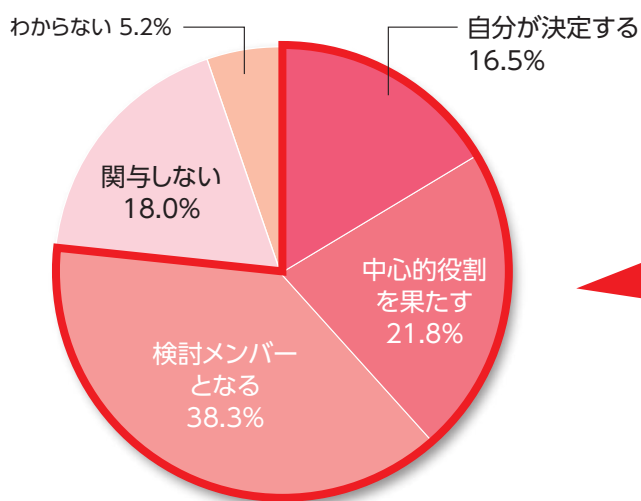

Q2 製品やサービス導入(購入)に際して、社内でどのように関与されますか？

**75%以上が
製品・サービスの
導入(購入)に関与!!**