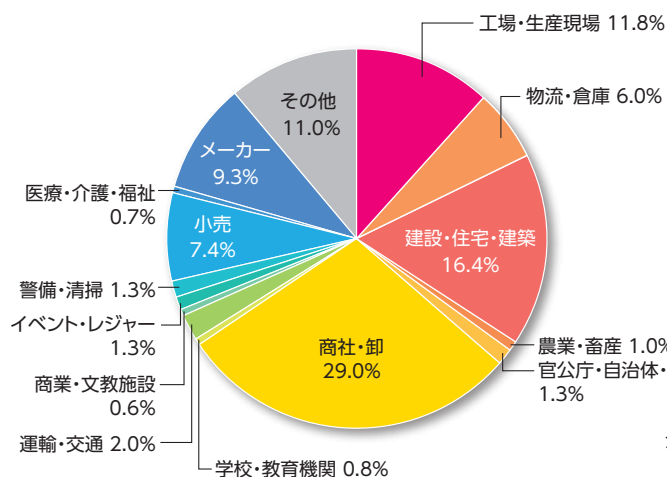

来場者分析

来場登録者数

月日(曜日)	天気	来場者合計(1号館~6号館)
6月16日(水)		2,611名
6月17日(木)		2,556名
合計		5,167名

※来場登録者数:展示会場にて来場者として登録された人数。会期中「1登録」につき1回のみカウント。
※同時開催展示会含む。

業種別来場者