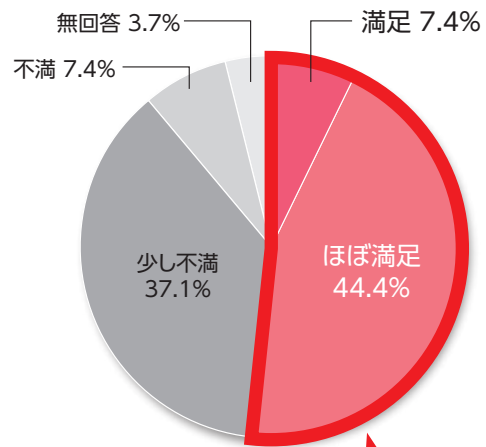

## Q4 会期中、およそ何社のブースを訪問されましたか? ※同時開催を含む

# 出展者アンケート集計結果

●アンケート実施日:2021年6月16日(水)～25日(金)

●回答数:27社 (九州 猛暑対策展:24件 九州 労働安全衛生展:3件 無回答:6件)

※会期中、会場内にてアンケートを実施。

※小数第2位を四捨五入しているため、合計が100%にならない場合があります。

## Q1 展示会に出展して満足されましたか?

**65%以上の出展者  
が出展に対して  
満足しております。**

## Q2 来場者について満足されましたか?

**50%以上の出展者  
が来場者について  
満足しております。**