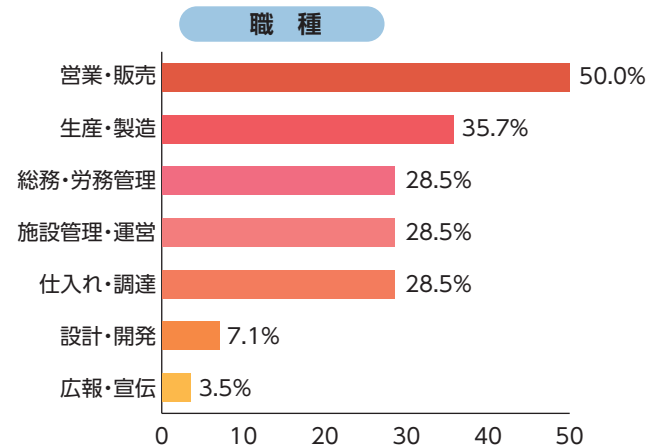

Q4 貴社ブースに多く訪れた業種・職種をお聞かせください。

※複数選択方式での回答を行っているため、合計が100%にならない場合があります。