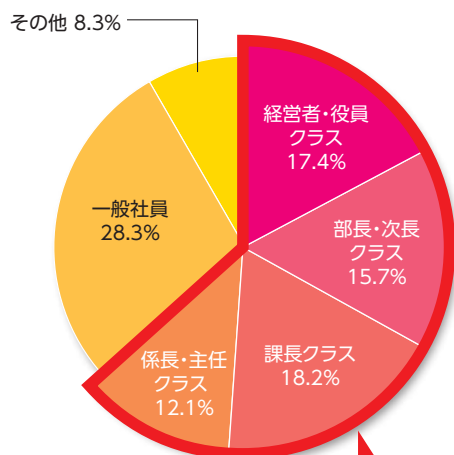

役職

**約65%の方が
決定権を持つ
役職の来場者です。**