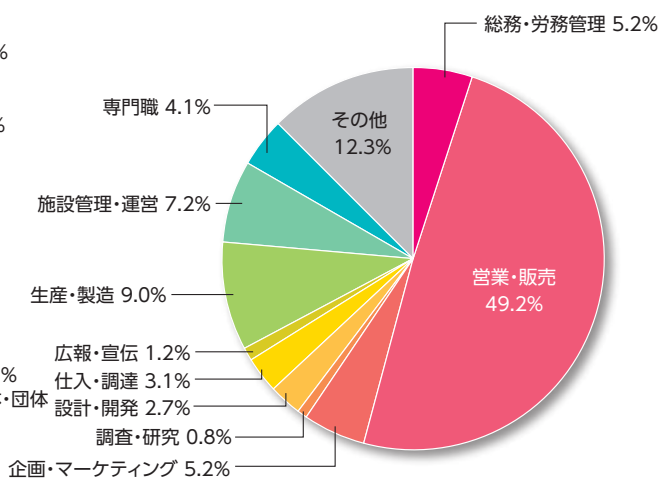

来場者分析

来場登録者数

月日(曜日)	天気	来場者合計(1号館~6号館)
6月16日(水)		2,611名
6月17日(木)		2,556名
合計		5,167名

※来場登録者数:展示会場にて来場者として登録された人数。会期中「1登録」につき1回のみカウント。
※同時開催展示会含む。

業種別来場者

職種

役職

**約65%の方が
決定権を持つ
役職の来場者です。**

地域

※小数第2位を四捨五入しているため、合計が100%にならない場合があります。