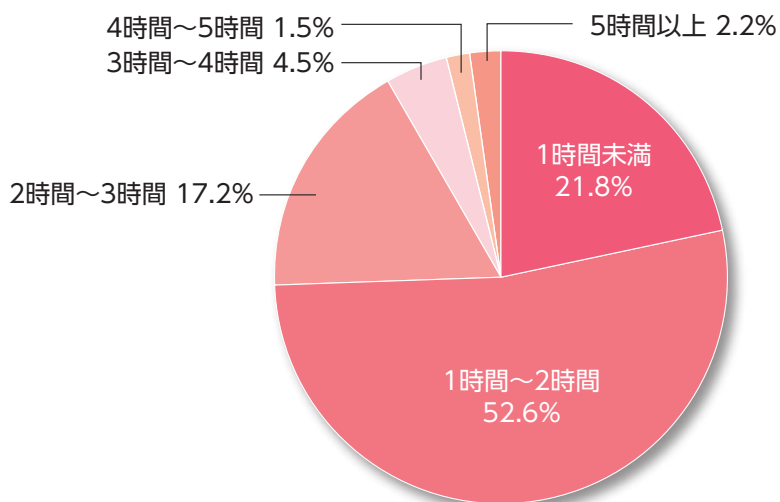

Q5 滞在時間をお聞かせください。