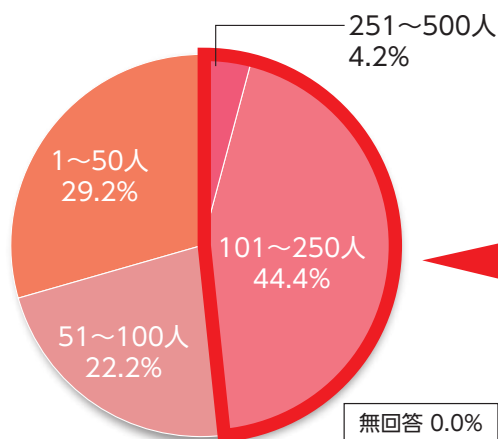

## Q1 展示会に出展して満足されましたか?

**65%以上の出展者  
が出展に対して  
満足しております。**

## Q2 来場者について満足されましたか?

**50%以上の出展者  
が来場者について  
満足しております。**

## Q3 本展示会选择された理由をお聞かせ下さい。(複数回答)

## Q4 貴社ブースに多く訪れた業種・職種をお聞かせください。

※複数選択方式での回答を行っているため、合計が100%にならない場合があります。

**Q 5** 会期中、貴社ブースを訪れた1日平均の来場者数をお聞かせください。

出展者ブースの約**50%**に  
1日に100人以上の来場者が  
訪れました。

**Q 6** 展示会に出展された目的をお聞かせください。(複数回答)