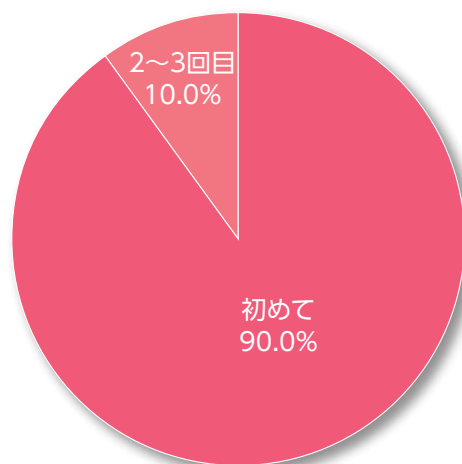

# 来場者アンケート集計結果

●アンケート実施日：2021年6月16日(水)～25日(金) 回答数：133 (九州 猛暑対策展：112名  
九州 労働安全衛生展：21名)

※会期中・後、オンラインにてアンケートを実施。

※小数第2位を四捨五入しているため、合計が100%にならない場合があります。

## Q1 来場された目的は何ですか？(複数回答)

## Q2 製品やサービス導入(購入)に際して、社内でどのように関与されますか？

**75%以上が  
製品・サービスの  
導入(購入)に関与!!**

## Q3 本展示会へのこれまでの来場回数を教えてください

毎年初めて来場される方が多い展示会のため、**ビジネスチャンスが多くなる**ことが予想されます!!

その内の**75%以上**の方が**製品やサービス導入(購入)**に関与!!