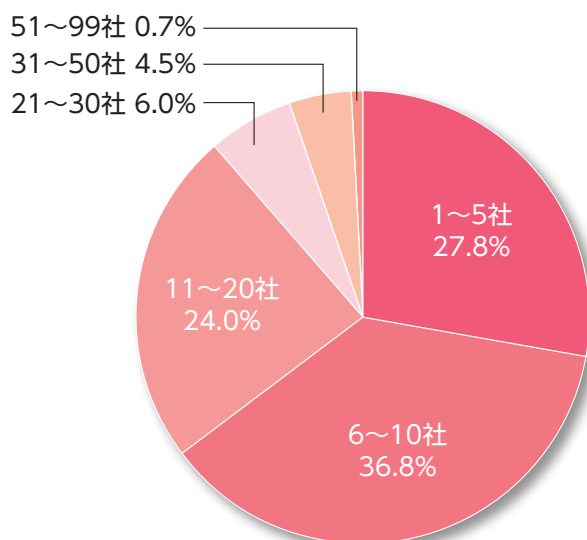

# 来場者アンケート集計結果

●アンケート実施日：2021年6月16日(水)～25日(金) 回答数：133 (九州 猛暑対策展：112名  
九州 労働安全衛生展：21名)

※会期中・後、オンラインにてアンケートを実施。

※小数第2位を四捨五入しているため、合計が100%にならない場合があります。

## Q2 製品やサービス導入(購入)に際して、社内でどのように関与されますか？

**75%以上が  
製品・サービスの  
導入(購入)に関与!!**

## Q3 本展示会へのこれまでの来場回数を教えてください

毎年初めて来場される方が多い展示会のため、**ビジネスチャンスが多くなる**ことが予想されます!!

その内の**75%以上**の方が**製品やサービス導入(購入)**に関与!!

## Q4 会期中、およそ何社のブースを訪問されましたか? ※同時開催を含む