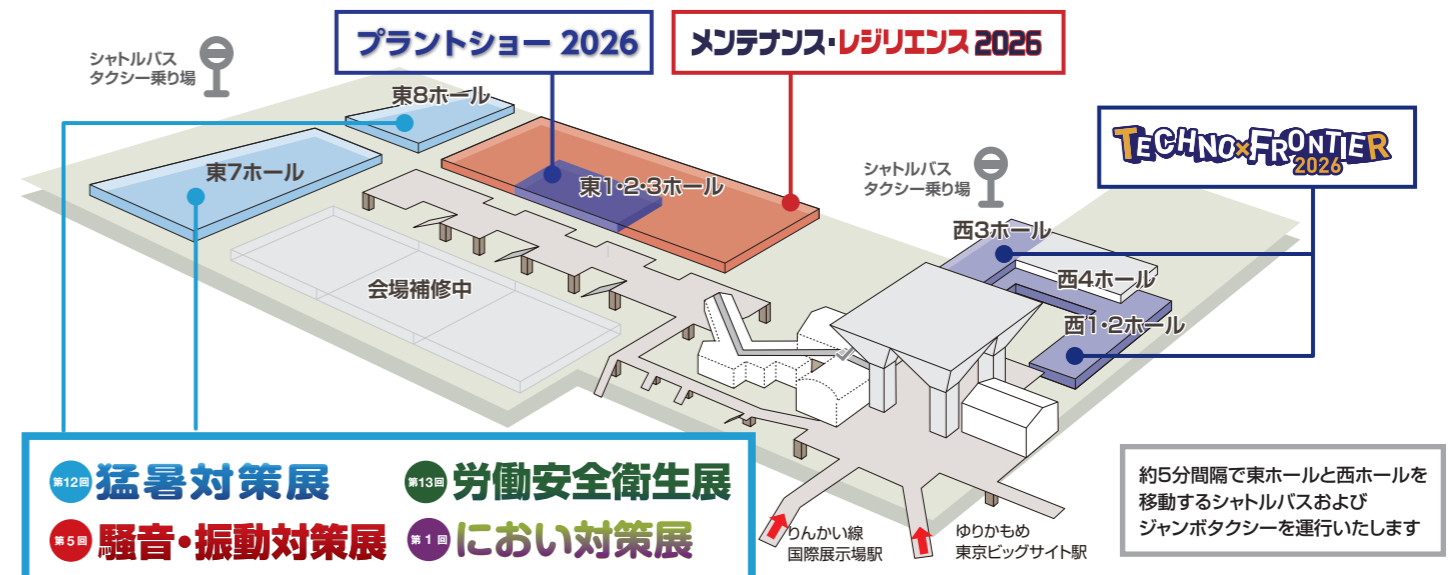

目玉企画

暑い中で体感するエリア

ホール内のエアコンを切った場所と屋外の「暑い中」で出展者の製品の効果を体感していただく企画を実施いたします。

※場所の詳細、体感できる出展製品の詳細については、公式ホームページおよび会場案内図でご確認ください。

※上記はイメージです。

本展示会は事前登録制です。

来場事前登録
はこちらから

公式サイト内来場事前登録フォームよりご登録の上、来場者バッジをご持参し、ご来場ください。

※来場者マイページでは、講演会・セミナー受講事前申込が行えます。

STEP 3 会場へ入場

当日会場にご持参いただいた「来場者バッジ」を4つ折りにし、会場配布されるバッジホルダーに入れ、「来場者バッジ」を首から下げて会場へご入場ください。

本展示会の公式サイトはこちら

猛暑対策展 ▶ 労働安全衛生展 ▶ 騒音・振動対策展 ▶ におい対策展 ▶

来場についての問い合わせ先

日本能率協会展示会 来場者ヘルプデスク
(株式会社ケイ・スリー・クリエーション)
Tel. 03-6809-2707 E-mail. helpdesk@k3c.co.jp
[受付時間] 9:30~18:00(土日祝は除く)

東京ビッグサイトへのアクセス

- りんかい線「国際展示場駅」より徒歩約7分
 - ゆりかもめ「東京ビッグサイト駅」より徒歩約3分
- 〒135-0063 東京都江東区有明3-11-1

会場構成

相互入場実施!

再登録不要
同じバッジで入場いただけます

総出展者数(予定)

約1,100社/2,200ブース

総来場者数(予定)

約60,000名超

開催規模

66,000m²

第12回 猛暑対策展

第13回 労働安全衛生展

第5回 騒音・振動対策展

第1回 におい対策展

約5分間隔で東ホールと西ホールを移動するシャトルバスおよびジャンボタクシーを運行いたします